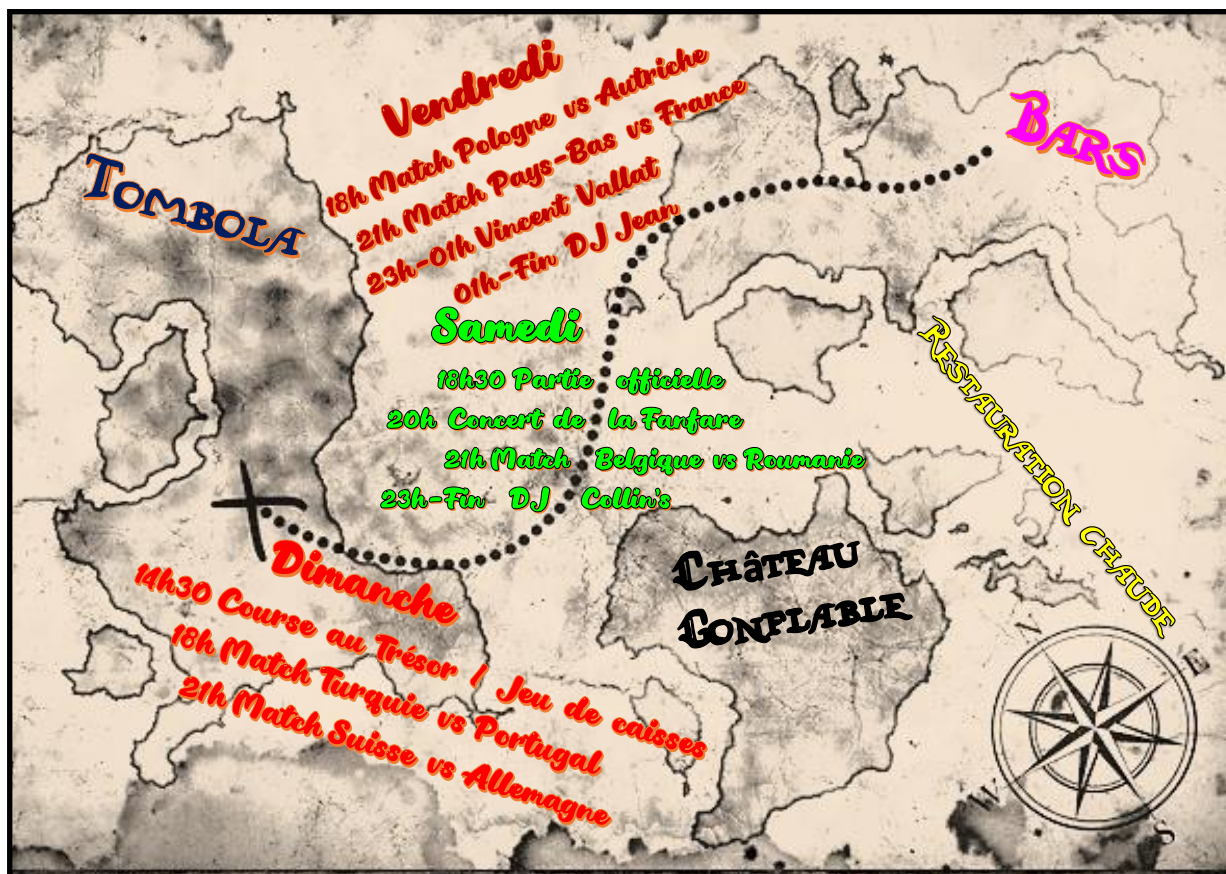

Fête de la St-Jean 2024

La fête du village de Montfaucon aura lieu le:

Vendredi 21, samedi 22 et dimanche 23 juin 2024

Place St-Jean

www.lastjean.ch

Spectacle en conte et musique - Gare CJ

La « Compagnie du Boudu » vous présentera un spectacle itinérant en conte et en musique en date du:

Mercredi 24 juillet 2024
à partir de 18h00
à la Gare CJ au Pré-Petitjean

« Des moments de partage, simples, généreux, festifs, dans des endroits abrités à côté des gares jurassiennes pendant l'été 2024 : on arrive en train, on boit un verre, on assiste à la représentation, on mange une morce, on est ensemble. »

« D'abord Geneviève Boillat-conteuse et Jacques Bouduban-musicien refont le monde comme des bracaillon·nes. Après on peut boire un verre et griller une saucisse ou une carotte. Une veillée ferroviaire itinérante, chaleureuse, bruyante et rude qui a bien du djè. »

Entrée gratuite.